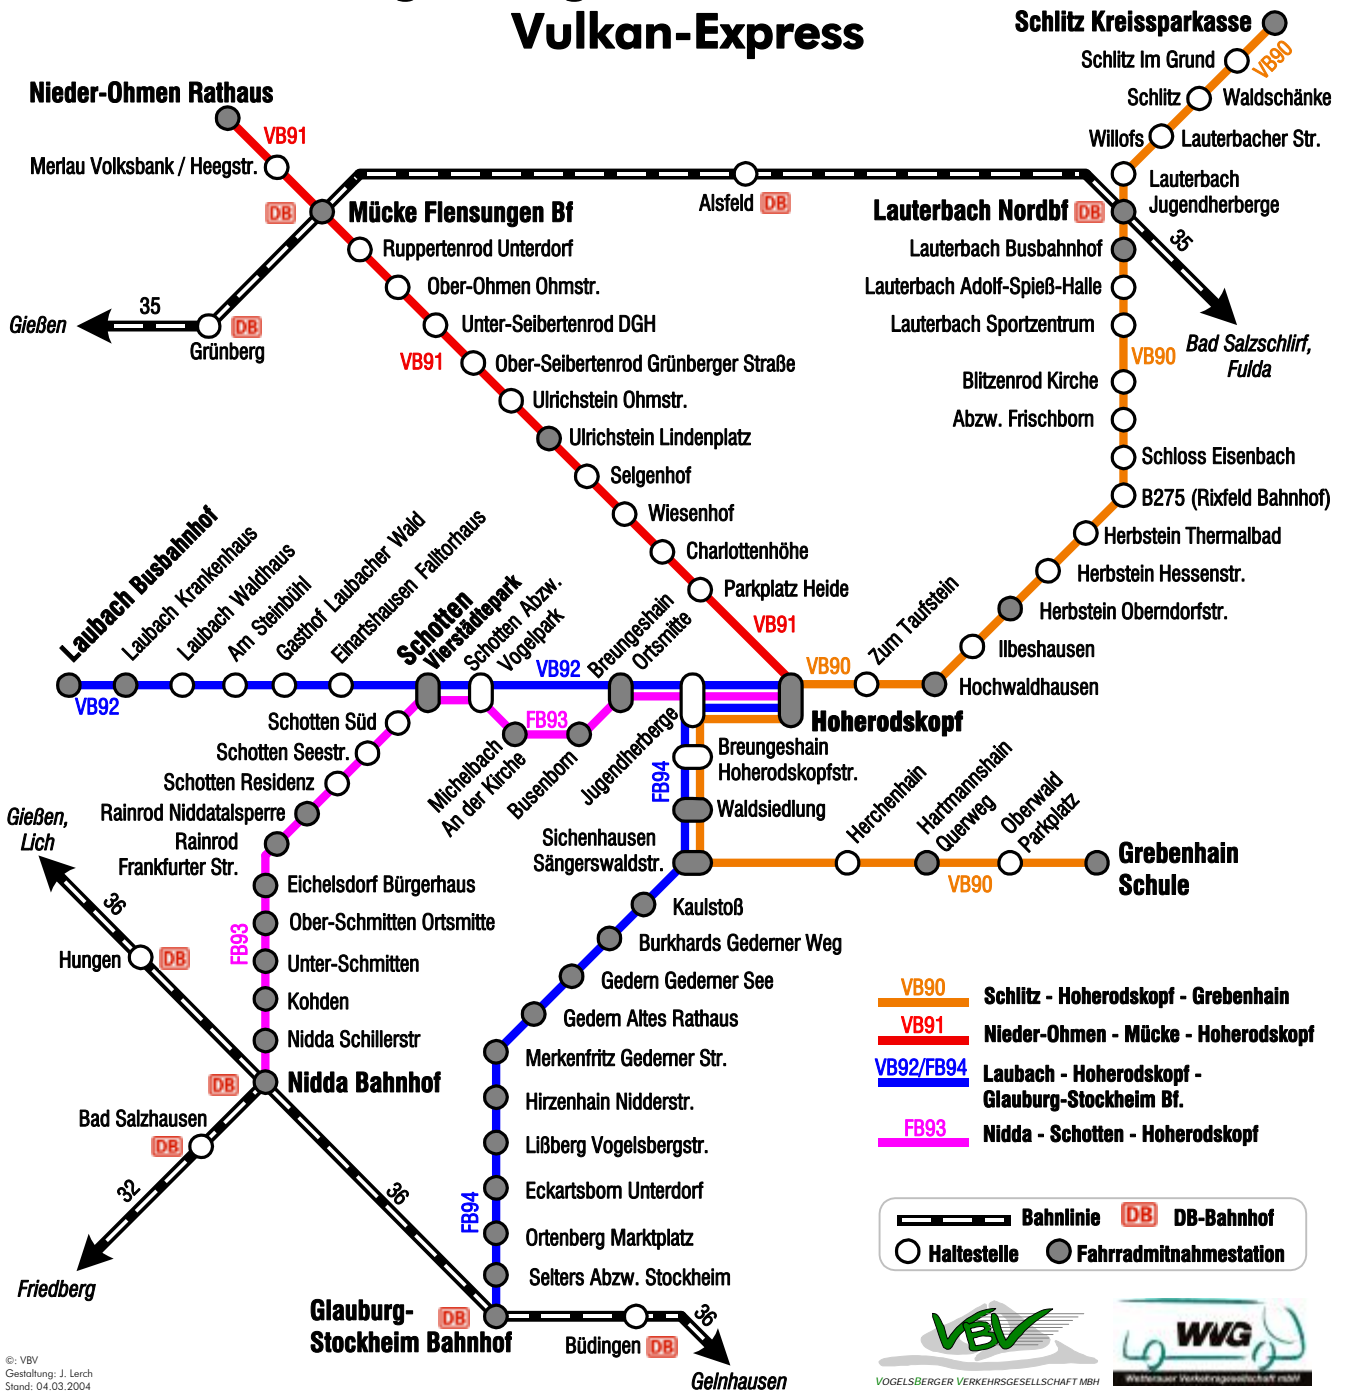

Vogelsberger- und Wetterauer Vulkan-Express

©: VVG
Gestaltung: J. Lerch
Stand: 04.03.2004